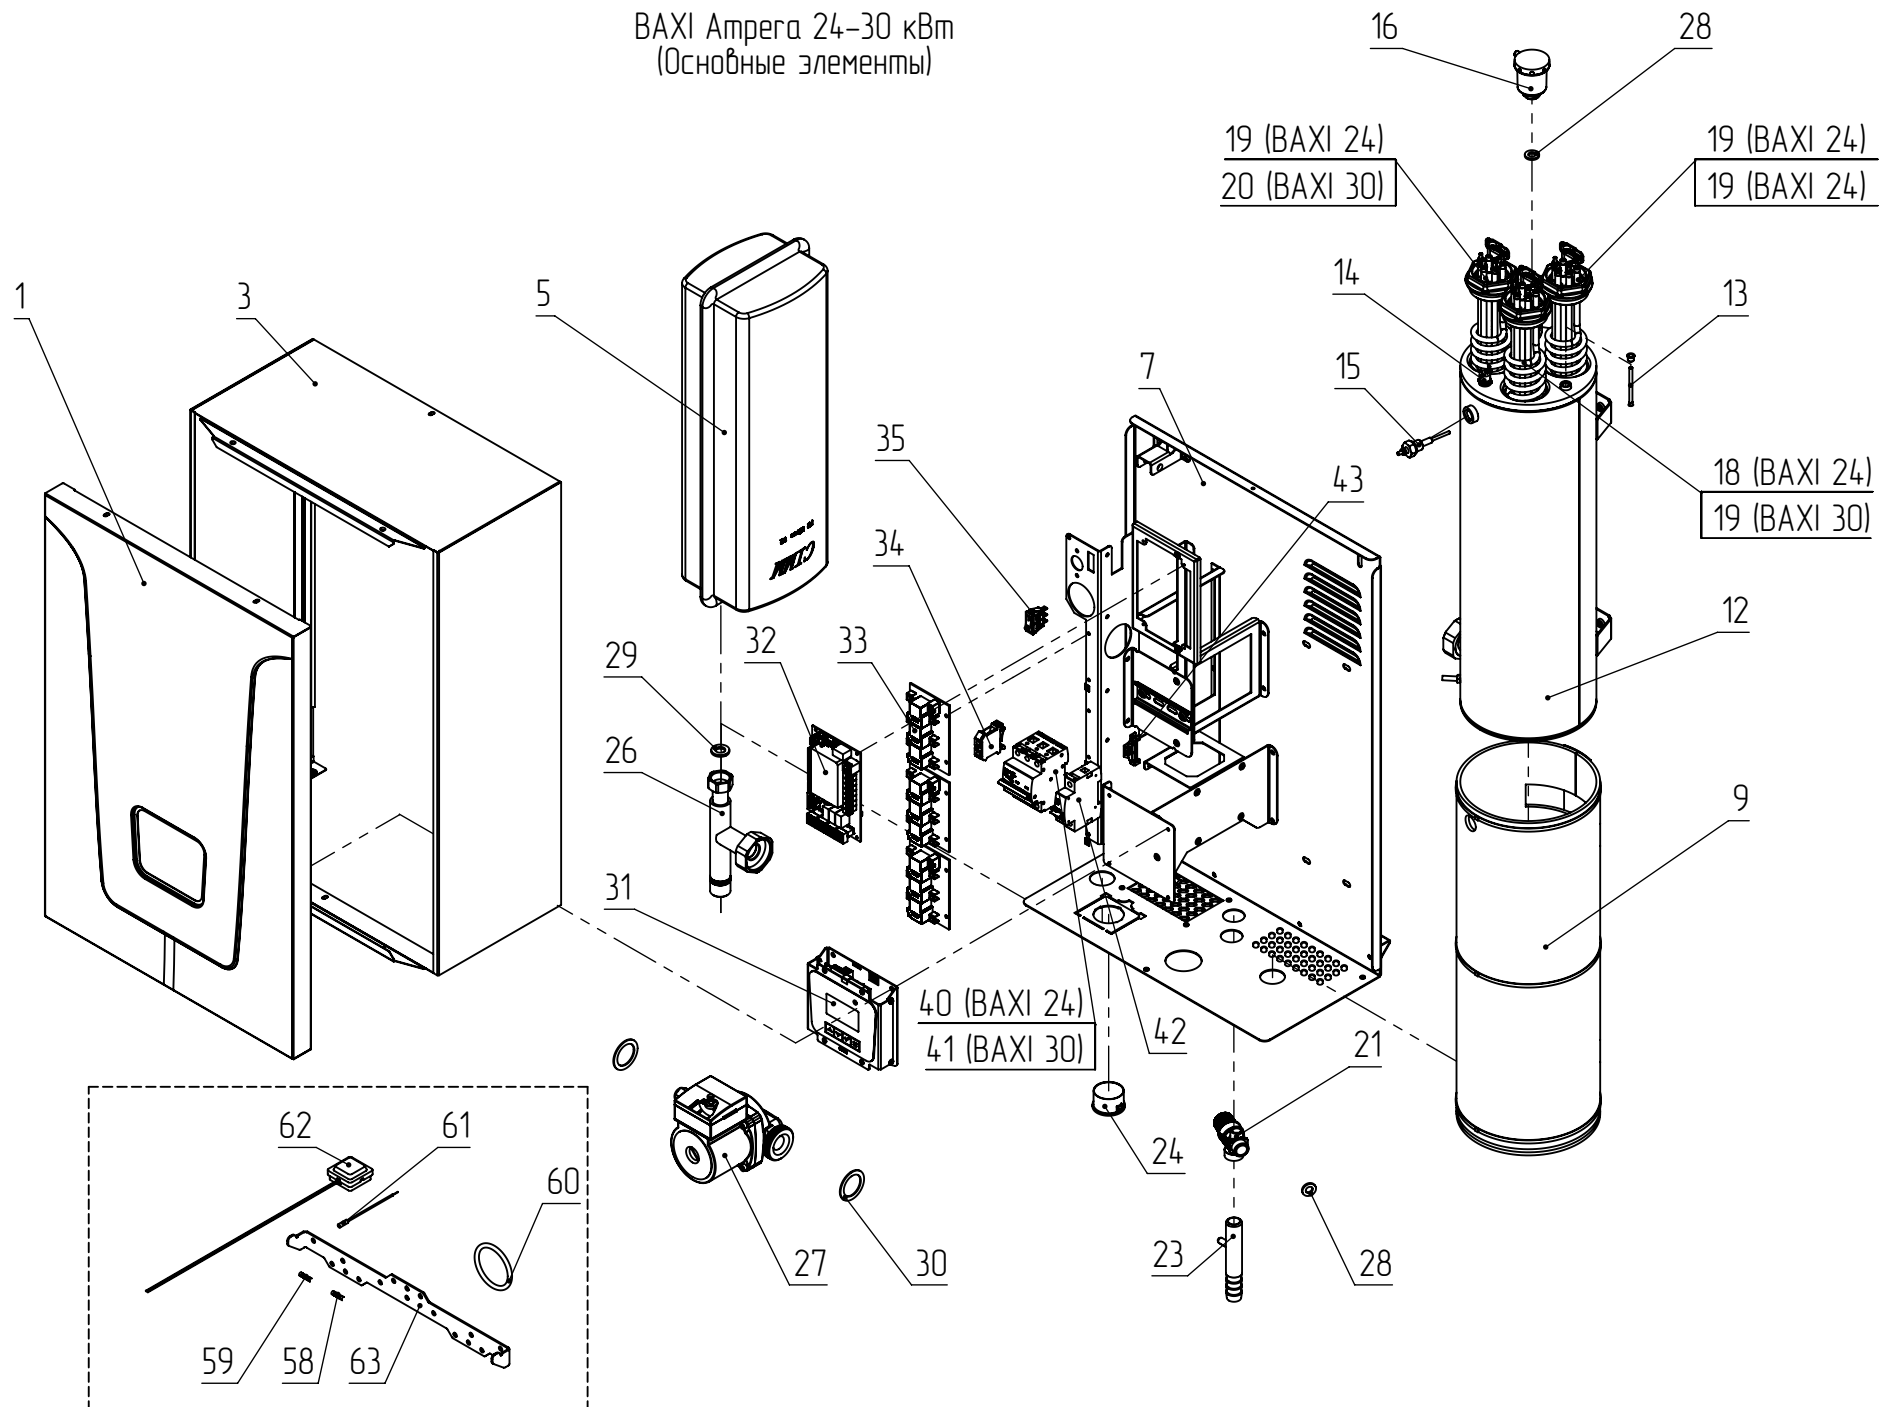

BAXI Амpera 24-30 кВт  
(Основные элементы)

BAXI Ампера 24-30 кВт  
(Жзуты)

**Данные о запчастях (41). Изделие - E840312401, Ampera 24 (E8403124)**

Позиция на чертеже	Артикул	Английское наименование	Русское наименование	Розничная цена в евро
1	VX4991100001		Крышка кожуха BAXI Ampera	70.97
3	VX4991100003		Кожух BAXI Ampera 14-30	96.51
5	VX4991100005		Бак расширительный бак 12 л G 3/4	83.74
7	VX4991100007		Основание кожуха BAXI Ampera 14-30	89.21
9	VX4991100009		Теплоизоляция BAXI Ampera 14-30 с хомутами	14.41
12	VX4991100012		Корпус Baxi Ampera 24-30	218.74
13	VX4991100013		Датчик температуры погружной (в гильзу)	10.76
14	VX4991100014		Термостат перегрева Baxi Ampera	10.76
15	VX4991100015		Датчик уровня Baxi Ampera	23.72
16	VX4991100016		Воздухоотводчик автоматический G 1/2	10.95
18	VX4991100018		ТЭН-6 кВт G2 (d=7,4) BAXI Ampera	51.08
19	VX4991100019		ТЭН-9 кВт G2 (d=7,4) BAXI Ampera	60.57
21	VX4991100021		Клапан предохранительный клапан 3 bar G 1/2	16.78
23	VX4991100023		Сгон аварийный BAXI Ampera 14-30	7.12
24	VX4991100024		Манометр d40mm, 0-4 бар, G 1/4	18.06
26	VX4991100026		Развилка входная BAXI Ampera 14-30	25.36
27	VX4991100027		Насос циркуляционный UPSO25-60 130	145.77
28	VX4991100028		Уплотнение плоское кольцевое 1/2 (10x19), S=3мм	0.91
29	VX4991100029		Уплотнение плоское кольцевое 3/4 (13,5x24), S=3мм	0.91
30	VX4991100030		Уплотнение плоское кольцевое, 1 1/2(32x44), S=2мм	0.91
31	VX4991100031		Блок индикации BAXI Ampera	200.5
32	VX4991100032		Блок управления BAXI Ampera	218.74
33	VX4991100033		Блок силовой BAXI Ampera	38.13
34	VX4991100034		Зажим клеммный провода нейтрали с заглушкой	2.74
35	VX4991100035		Переключатель клавишный BAXI Ampera	2.85
40	VX4991100040		Выключатель защитный автоматический BAXI Ampera 50A	25.36