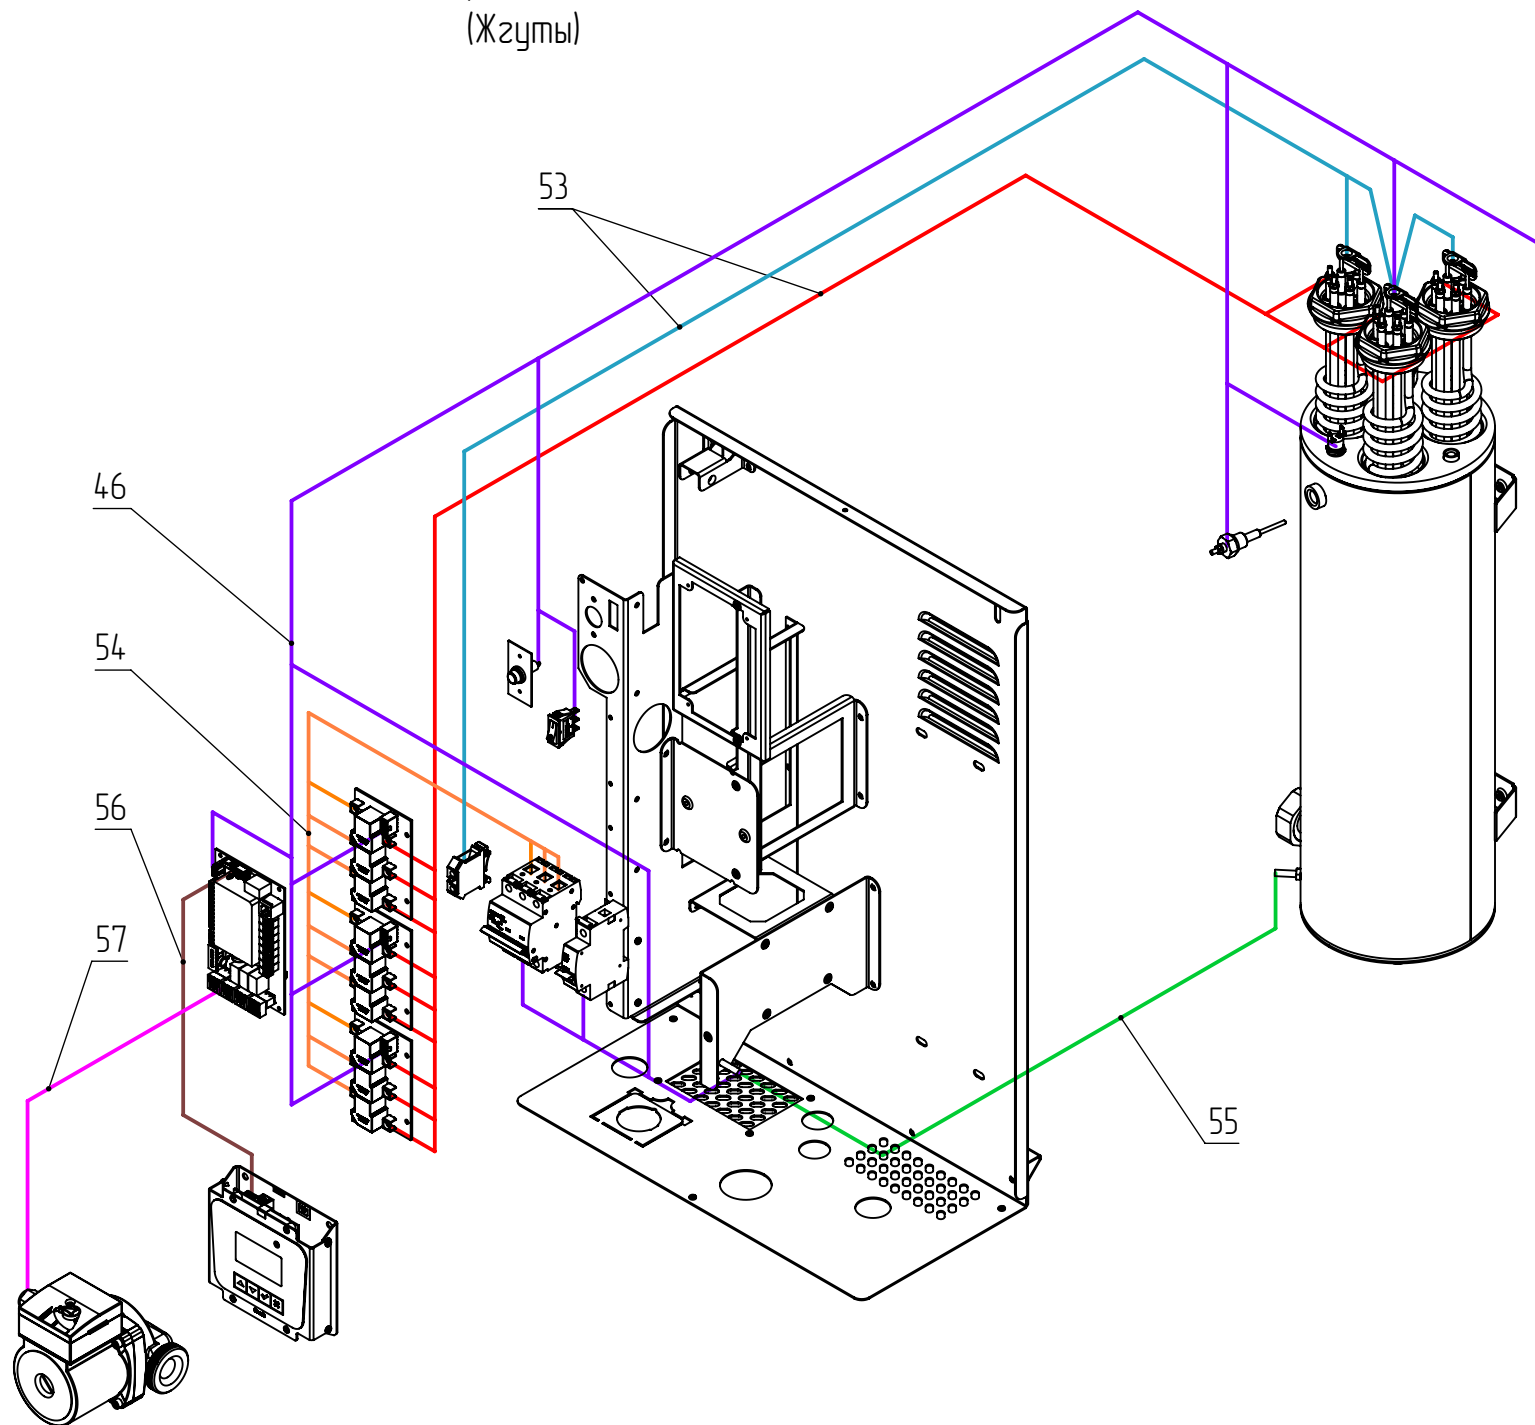

BAXI Амpera 24-30 кВт  
(Основные элементы)

BAXI Ампера 24-30 кВт  
(Жзуты)

**Данные о запчастях (41). Изделие - E840312401, Ampera 24 (E8403124)**

Позиция на чертеже	Артикул	Английское наименование	Русское наименование	Розничная цена в евро
1	VX4991100001		Крышка кожуха BAXI Ampera	70.97
3	VX4991100003		Кожух BAXI Ampera 14-30	96.51
5	VX4991100005		Бак расширительный бак 12 л G 3/4	83.74
7	VX4991100007		Основание кожуха BAXI Ampera 14-30	89.21
9	VX4991100009		Теплоизоляция BAXI Ampera 14-30 с хомутами	14.41
12	VX4991100012		Корпус Baxi Ampera 24-30	218.74
13	VX4991100013		Датчик температуры погружной (в гильзу)	10.76
14	VX4991100014		Термостат перегрева Baxi Ampera	10.76
15	VX4991100015		Датчик уровня Baxi Ampera	23.72
16	VX4991100016		Воздухоотводчик автоматический G 1/2	10.95
18	VX4991100018		ТЭН-6 кВт G2 (d=7,4) BAXI Ampera	51.08
19	VX4991100019		ТЭН-9 кВт G2 (d=7,4) BAXI Ampera	60.57
21	VX4991100021		Клапан предохранительный клапан 3 bar G 1/2	16.78
23	VX4991100023		Сгон аварийный BAXI Ampera 14-30	7.12
24	VX4991100024		Манометр d40mm, 0-4 бар, G 1/4	18.06
26	VX4991100026		Развилка входная BAXI Ampera 14-30	25.36
27	VX4991100027		Насос циркуляционный UPSO25-60 130	145.77
28	VX4991100028		Уплотнение плоское кольцевое 1/2 (10x19), S=3мм	0.91
29	VX4991100029		Уплотнение плоское кольцевое 3/4 (13,5x24), S=3мм	0.91
30	VX4991100030		Уплотнение плоское кольцевое, 1 1/2(32x44), S=2мм	0.91
31	VX4991100031		Блок индикации BAXI Ampera	200.5
32	VX4991100032		Блок управления BAXI Ampera	218.74
33	VX4991100033		Блок силовой BAXI Ampera	38.13
34	VX4991100034		Зажим клеммный провода нейтрали с заглушкой	2.74
35	VX4991100035		Переключатель клавишный BAXI Ampera	2.85
40	VX4991100040		Выключатель защитный автоматический BAXI Ampera 50A	25.36